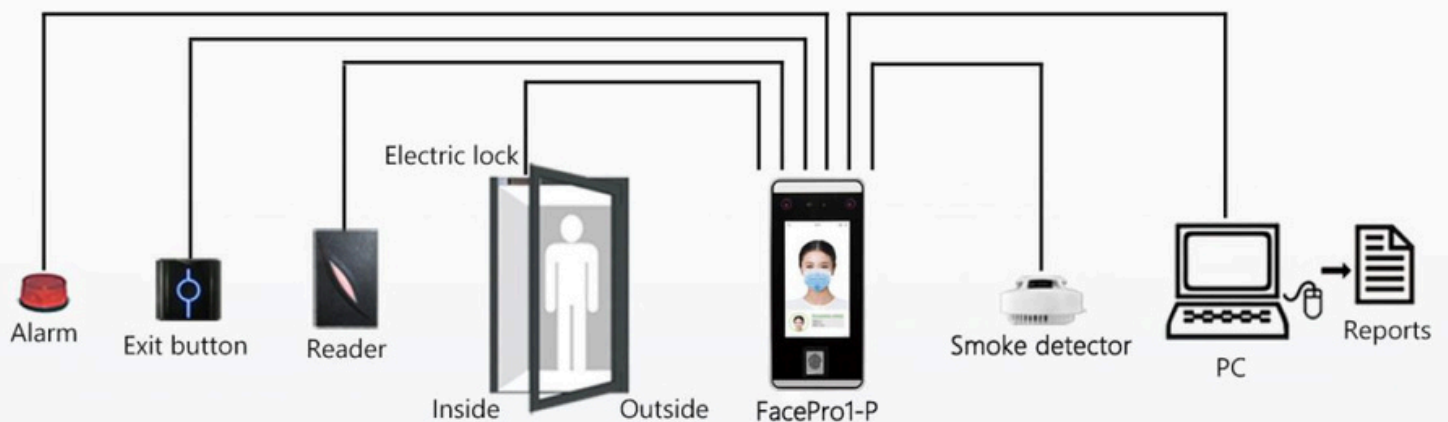

הפעלה טכנית: מסך מגע

כף יד: 3,000

מערכת: זמן אמת שעוני נוכחות בענן

תקשורת: RJ45/ WIFI

כל השעונים שלנו מתממשים באופן מושלם וישיר למערכת ניהול השעונים בענן!

מערכת שעובדת בשבילכם!

אוספת את כל נתוני הדיווח אונליין