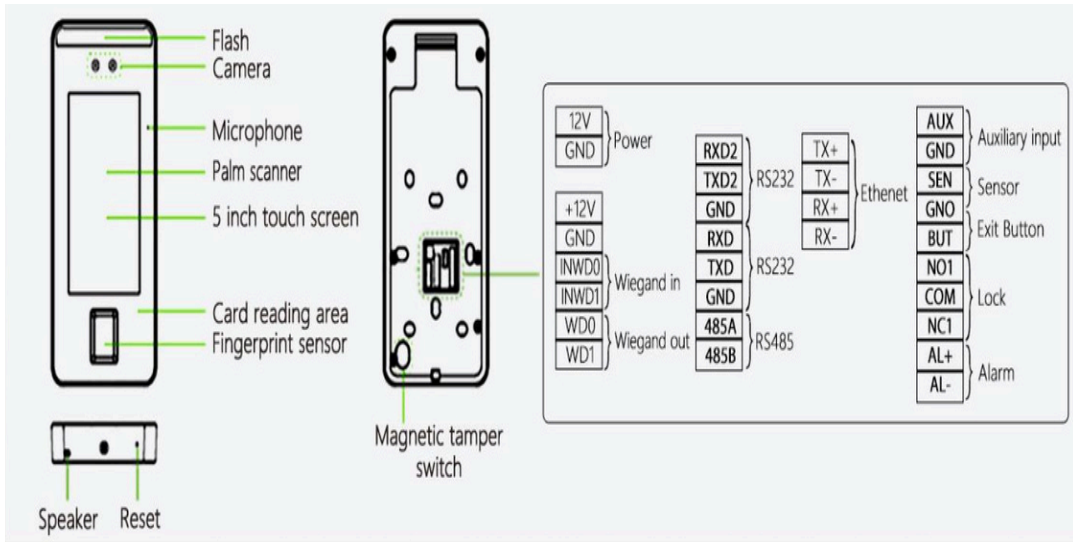

הפעלה טכנית: מסך מגע

כף יד: 3,000

מערכת: זמן אמת שעוני נוכחות בענן

תקשורת: RJ45/ WIFI

כל השעונים שלנו מתממשים באופן מושלם וישיר למערכת ניהול השעונים בענן!

מערכת שעובדת בשבילכם!

אוספת את כל נתוני הדיווח אונליין