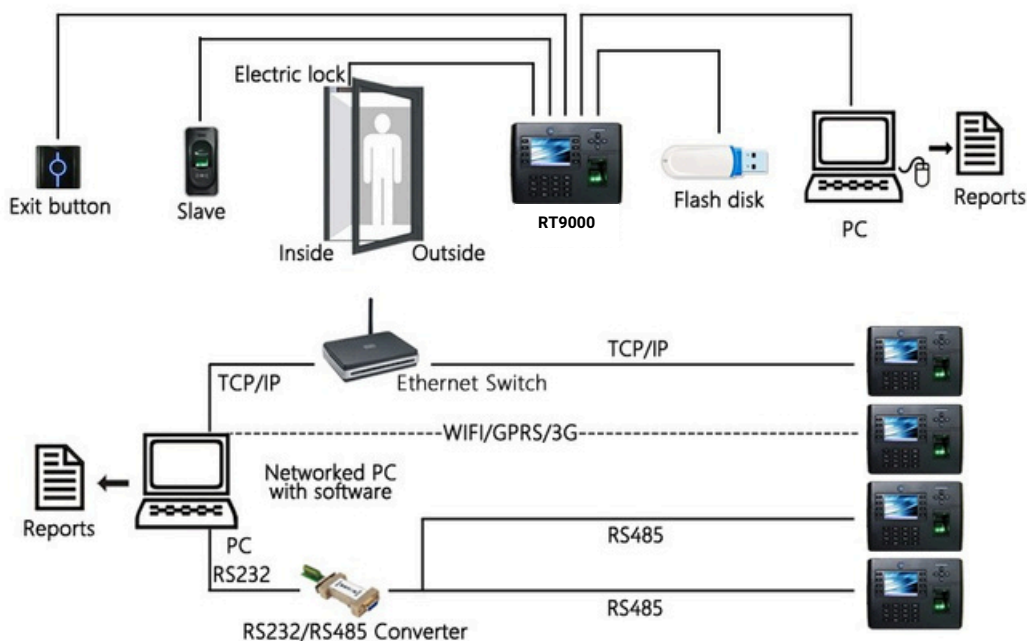

שעון נוכחות RT9000

שעון בעל זיכרון גדול מאוד מתאים לארגונים גדולים ותנועות דיווח רבות

- קרבה: 50,000 
- דיווחים: 800,000 
- הפעלה טכנית: 7 לחצנים 
- טביעות אצבע: 50,000 
- ניתן לצלם את העובד בעת הדיווח 
- יכול לשמש כבקר כניסה 
- תקשורת: RJ45 אפשרות הרחבה לwifi או 3G 
- מערכת: זמן אמת שעוני נוכחות בענן / NEW CONNECTION 

כל השעונים שלנו מתממשים באופן מושלם וישיר למערכת ניהול השעונים בענן!

מערכת שעובדת בשבילכם!

אוספת את כל נתוני הדיווח אונליין ומאפשרת לכם לנהל את כל שעוני הנוכחות ואמצעי הדיווח בענן! עם מגוון יכולות שיספקו לכם עבודה בראש שקט.