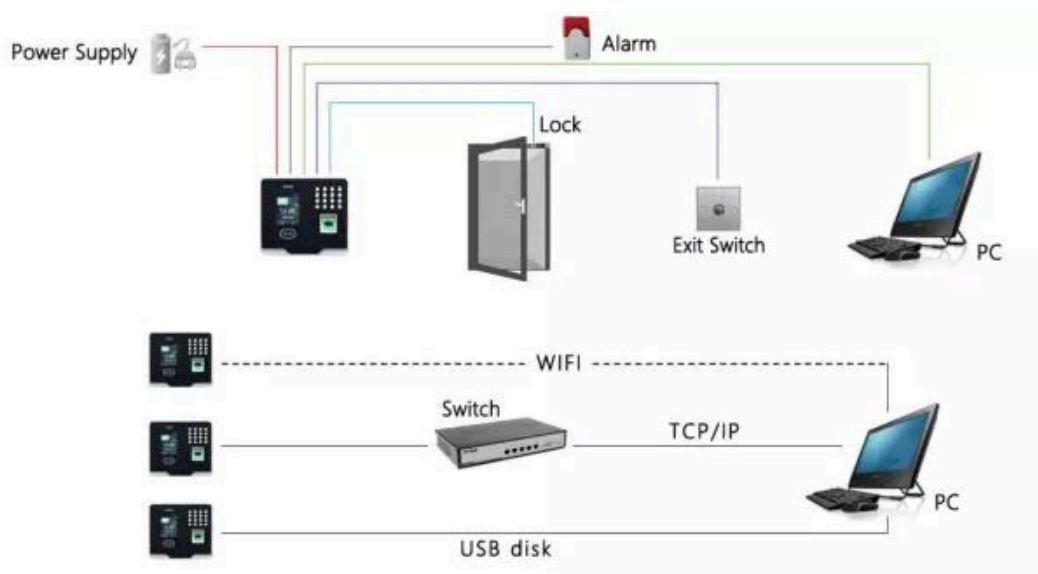

שעון נוכחות RT210

שעון זה דוגם את התמונה/טביעת האצבע וממיר אותה לתוצאה מספרית ומאז בכל פעם שתהיה הזדהות באמצעות זיהוי פנים או טביעת אצבע, המערכת תייצר תוצאה מספרית ותשווה אותה לתוצאה המקורית.

ניתן להזדהות באמצעות:
הזנת קוד, כרטיס RFID, זיהוי פנים, קרבה וטביעת אצבע

קרבה: 2,000

דיווחים: 100,000

זיהוי פנים: 1,500

טביעות אצבע: 2,000

מערכת: זמן אמת שעוני נוכחות בענן/
NEW CONNECTION

הפעלה טכנית: 4 לחצנים

כל השעונים שלנו מתממשים באופן מושלם וישיר למערכת ניהול השעונים בענן!

מערכת שעובדת בשבילכם!