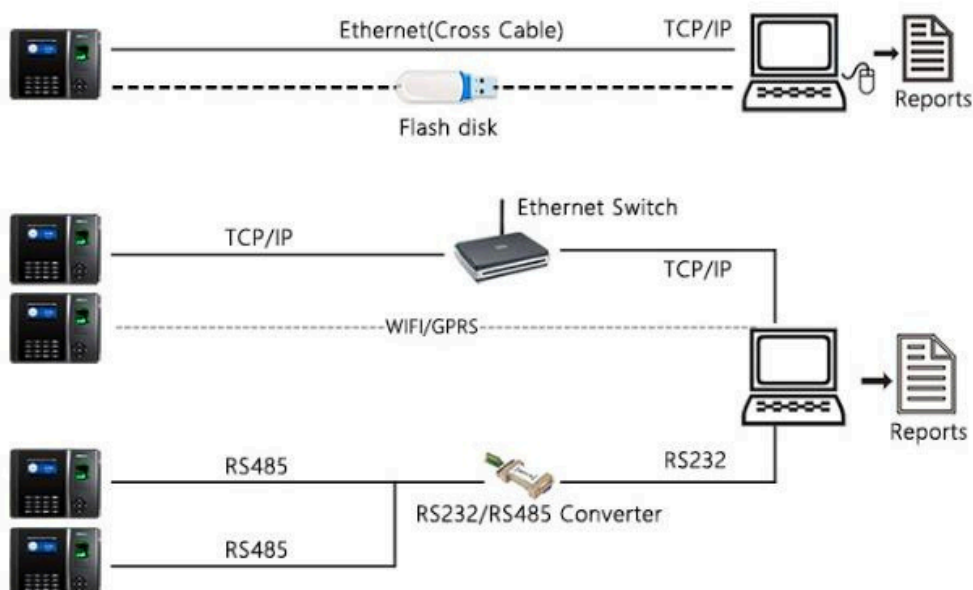

קרבה: 10,000

דיווחים: 100,000

הפעלה טכנית: 6 לחצנים

טביעות אצבע: 3,000

מערכת: זמן אמת שעוני נוכחות בענן/

תקשורת: RJ45

NEW CONNECTION

כל השעונים שלנו מתממשים באופן מושלם וישיר למערכת ניהול השעונים בענן!