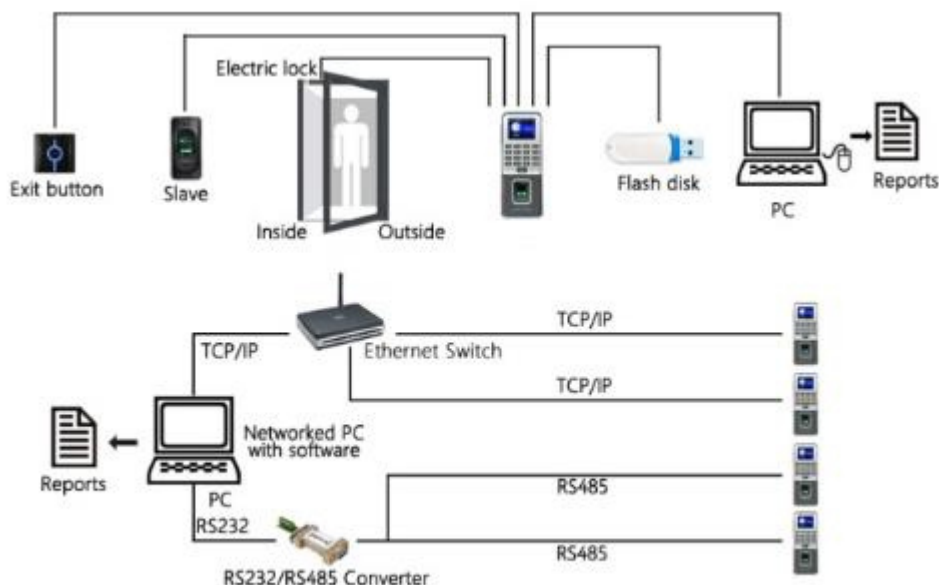

שעון נוכחות RT502

שעון זה דוגם את טביעת האצבע וממיר אותה לתוצאה מספרית, מאותו רגע כל פעם שהעובד ינסה להזדהות באמצעות טביעת אצבע המערכת תייצר תוצאה מספרית ותשווה אותה לתוצאה המקורית.

ניתן להזדהות באמצעות:
הזנת קוד, כרטיס RFID וטביעת אצבע

כרטיס: 5,000

דיווחים: 100,000

הפעלה טכנית: 4 לחצנים

טביעות אצבע: 4,000

מערכת: זמן אמת שעוני נוכחות בענן

יכול לשמש כבקר כניסה

כל השעונים שלנו מתממשים באופן מושלם וישיר למערכת ניהול השעונים בענן!

מערכת שעובדת בשבילכם!